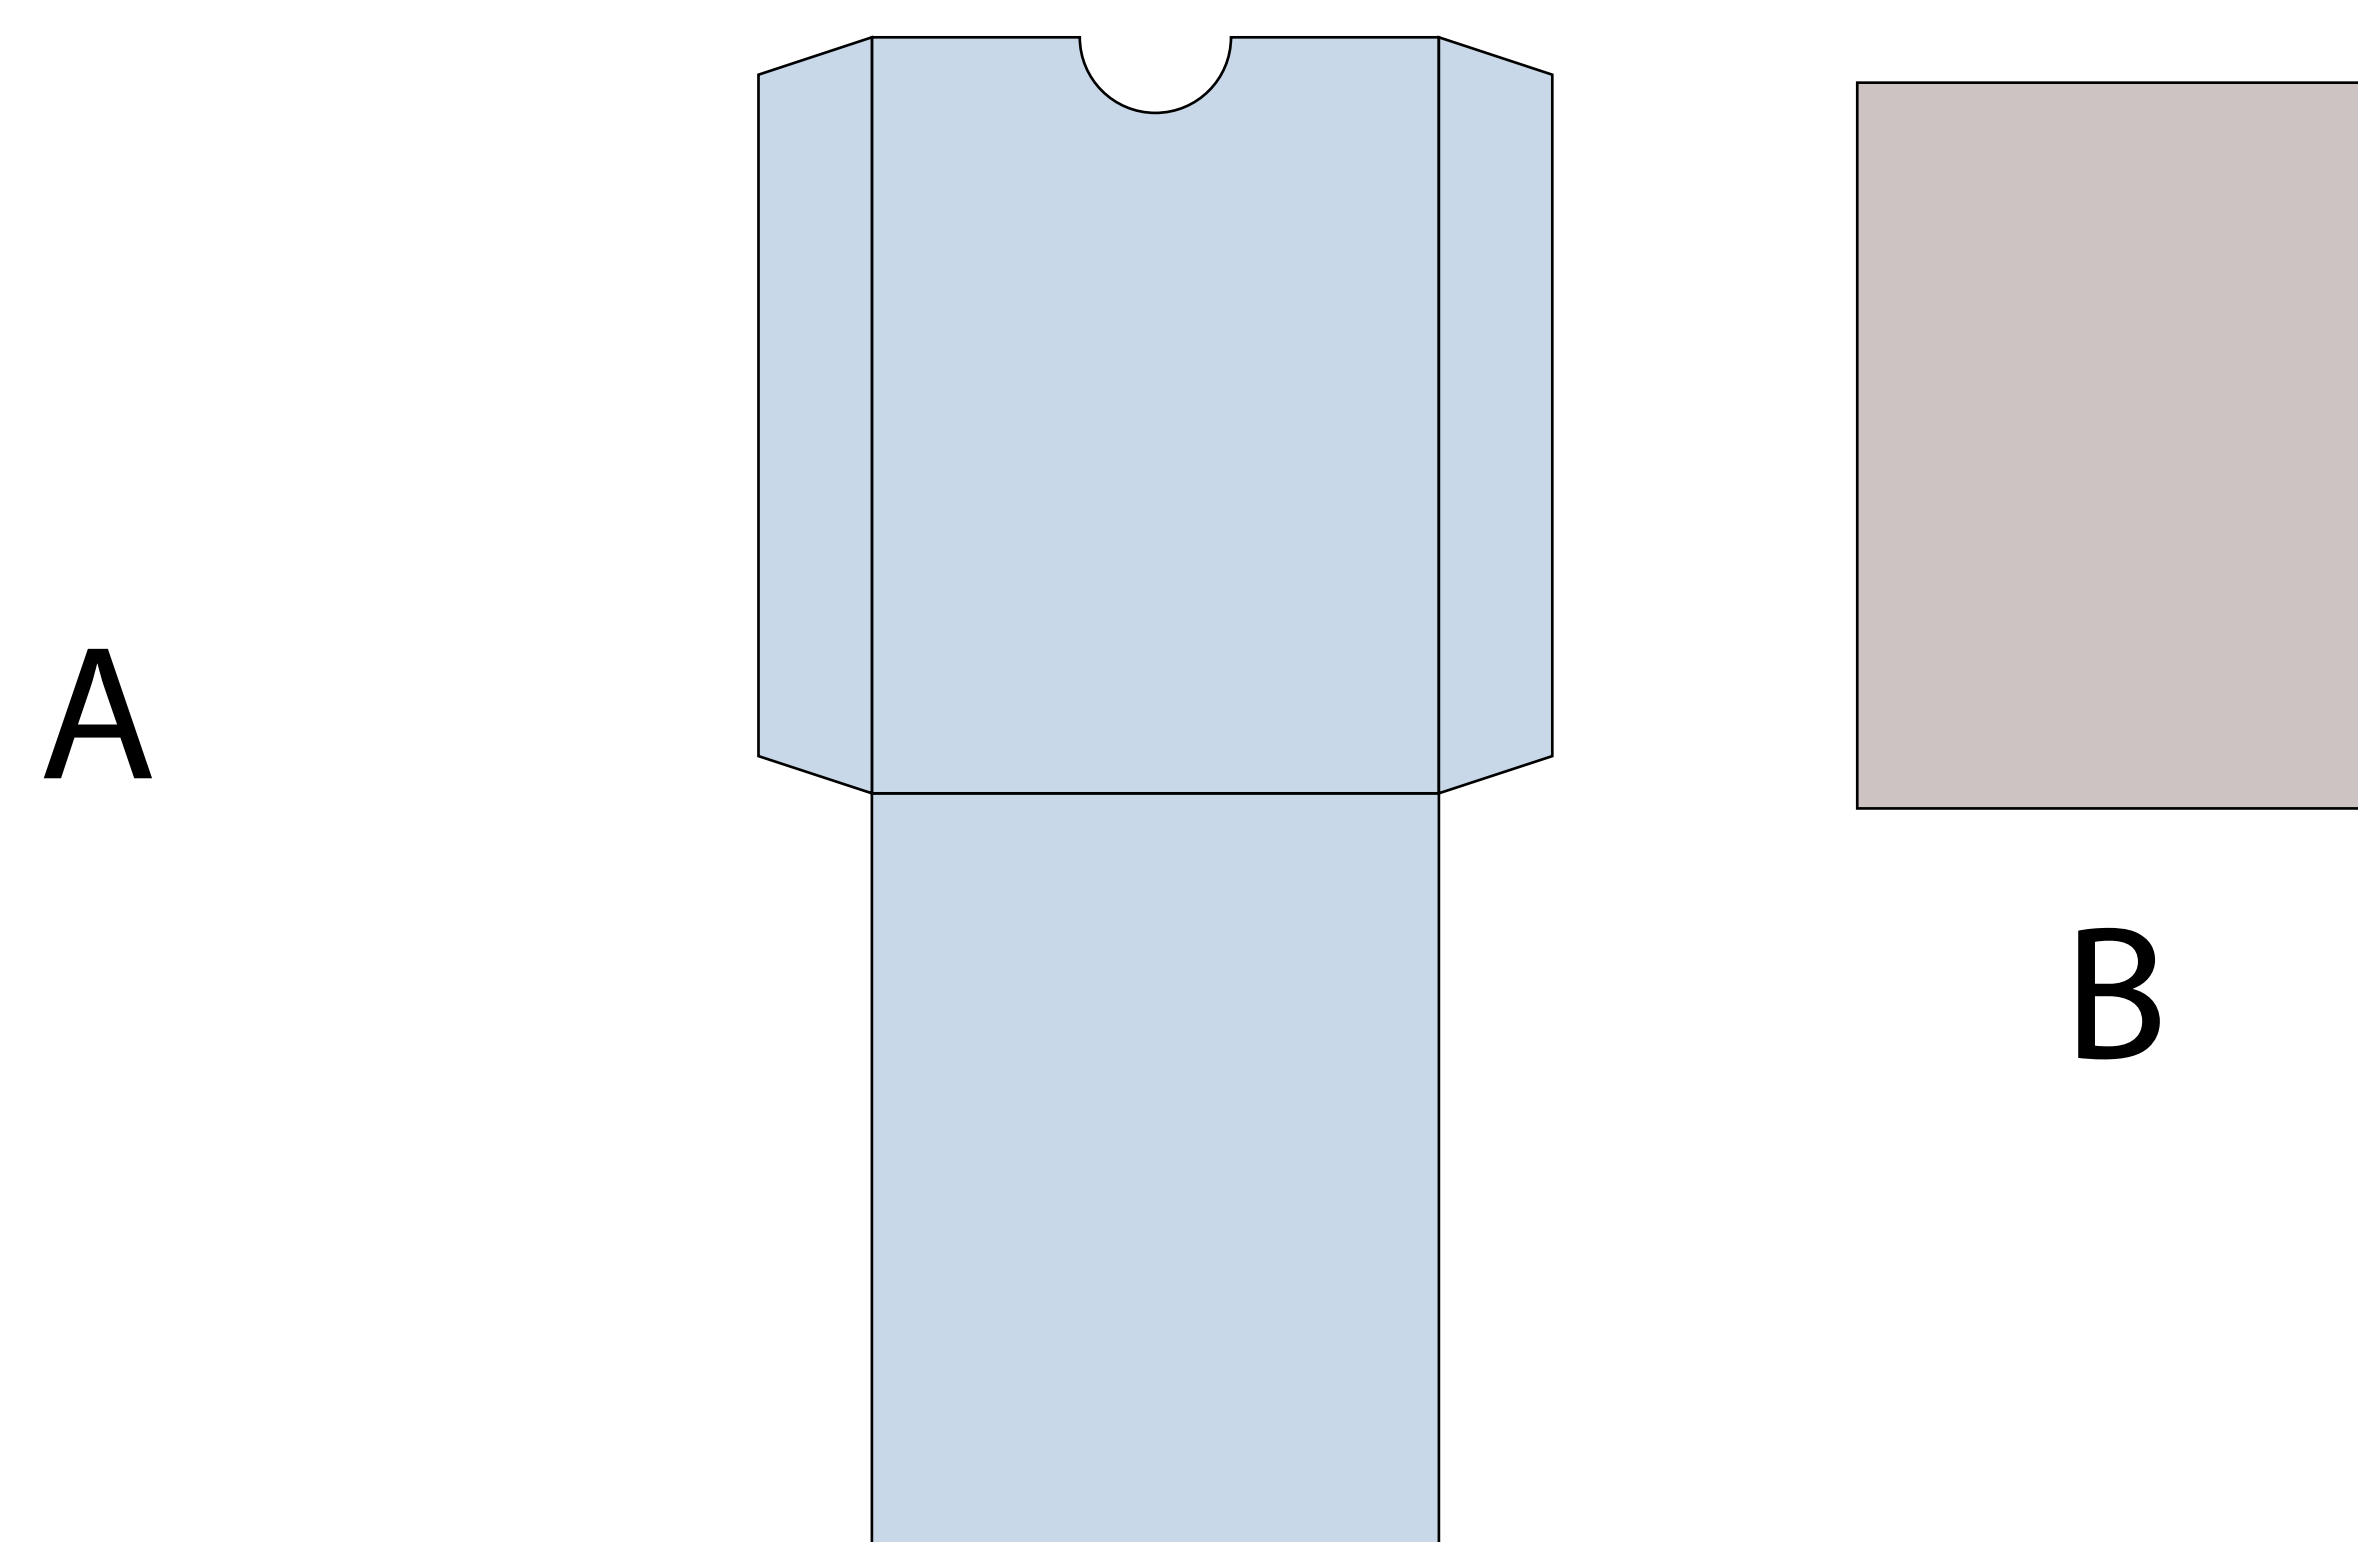

Enfolio® Wallet Mini - What fits What ?

Assembly

Products

	Item	Size (width/height)
A	Enfolio® Wallet Mini	75 x 100 mm*
B	Enfolio® Wallet Mini Cardpull	69 x 96 mm

* Assembled dimensions

All sizes are approximate