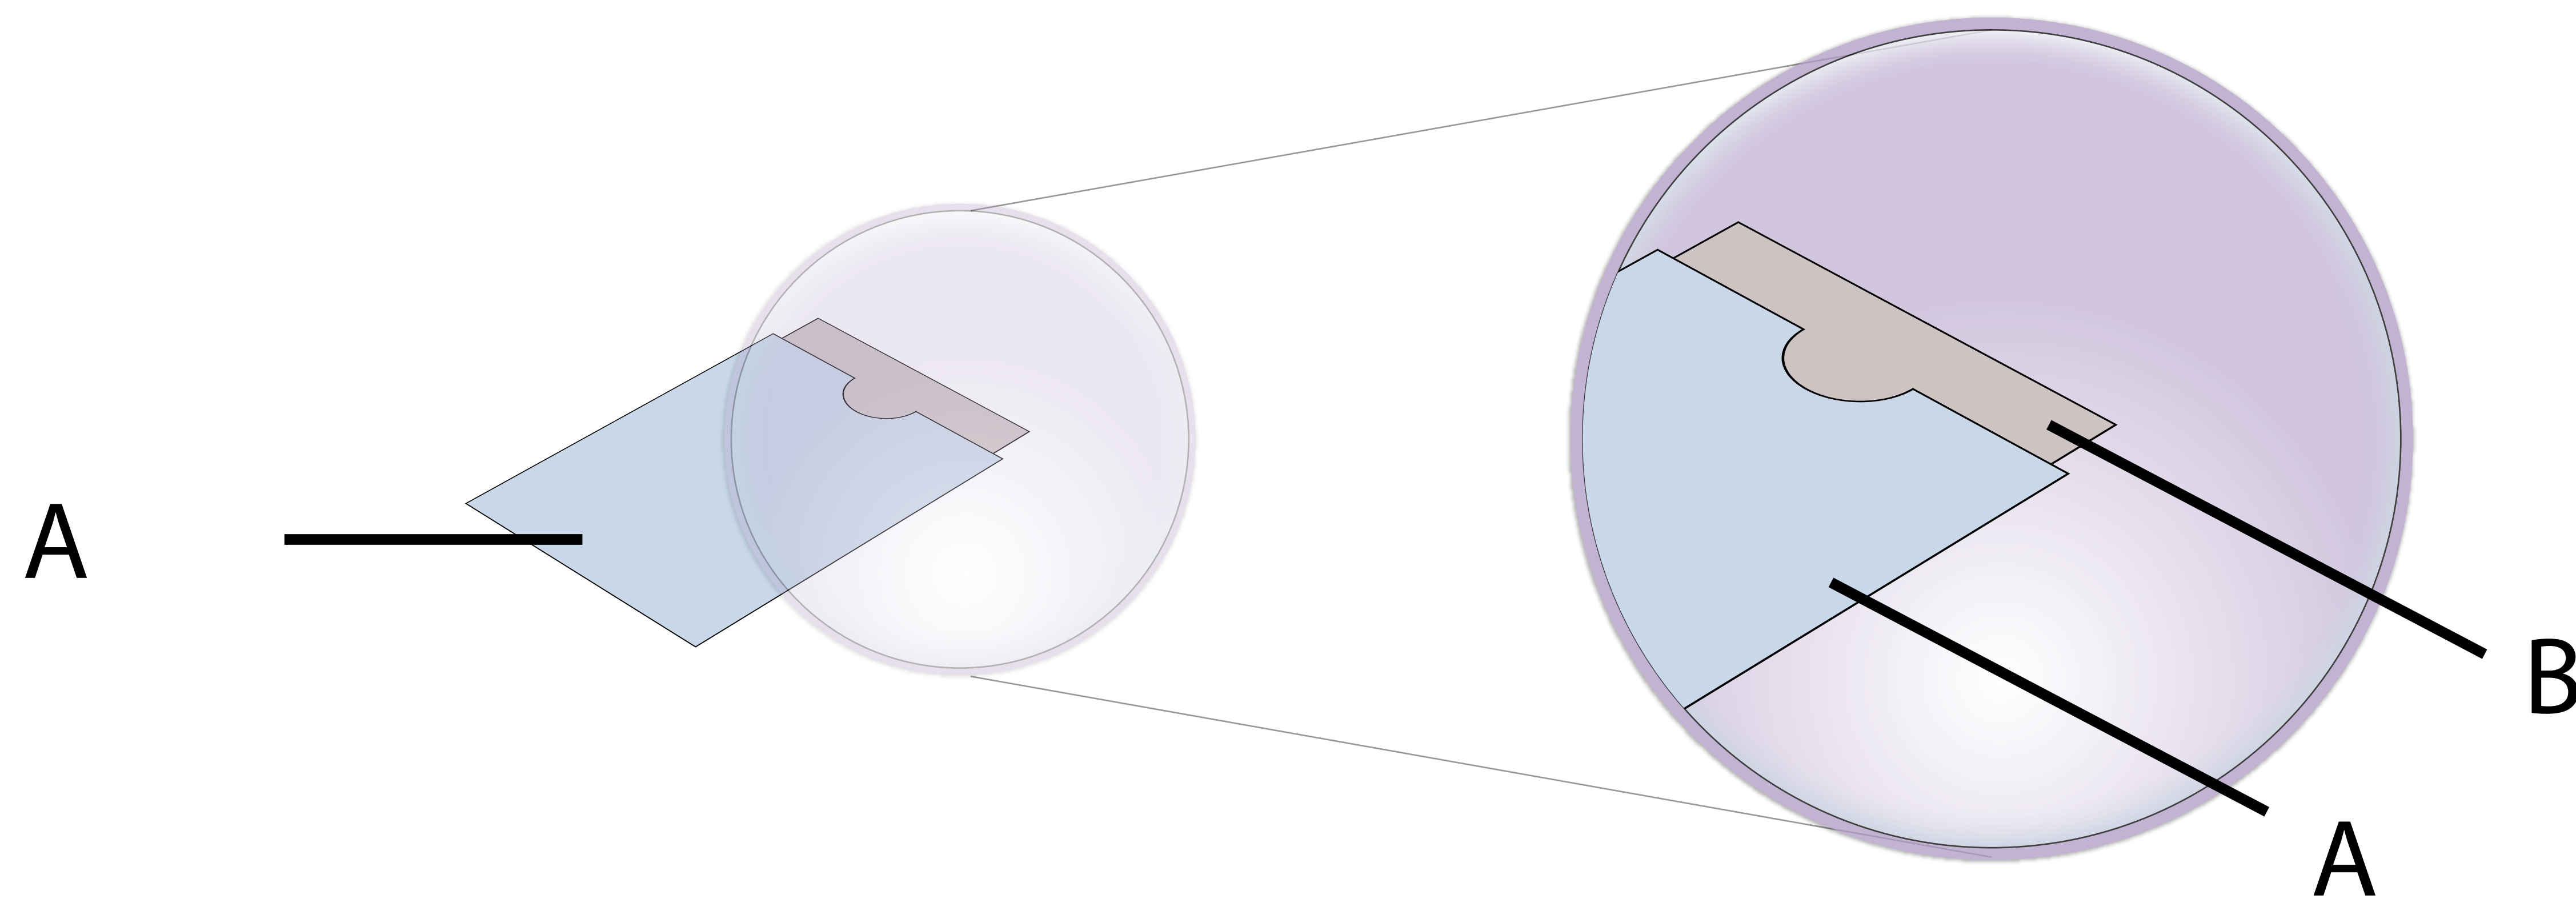

Enfolio® Wallet Mini - What fits What ?

Assembly

Products

	Item	Size (width/height)
A	Enfolio® Wallet Mini	75 x 100 mm*
B	Enfolio® Wallet Mini Cardpull	69 x 96 mm

* Assembled dimensions

All sizes are approximate