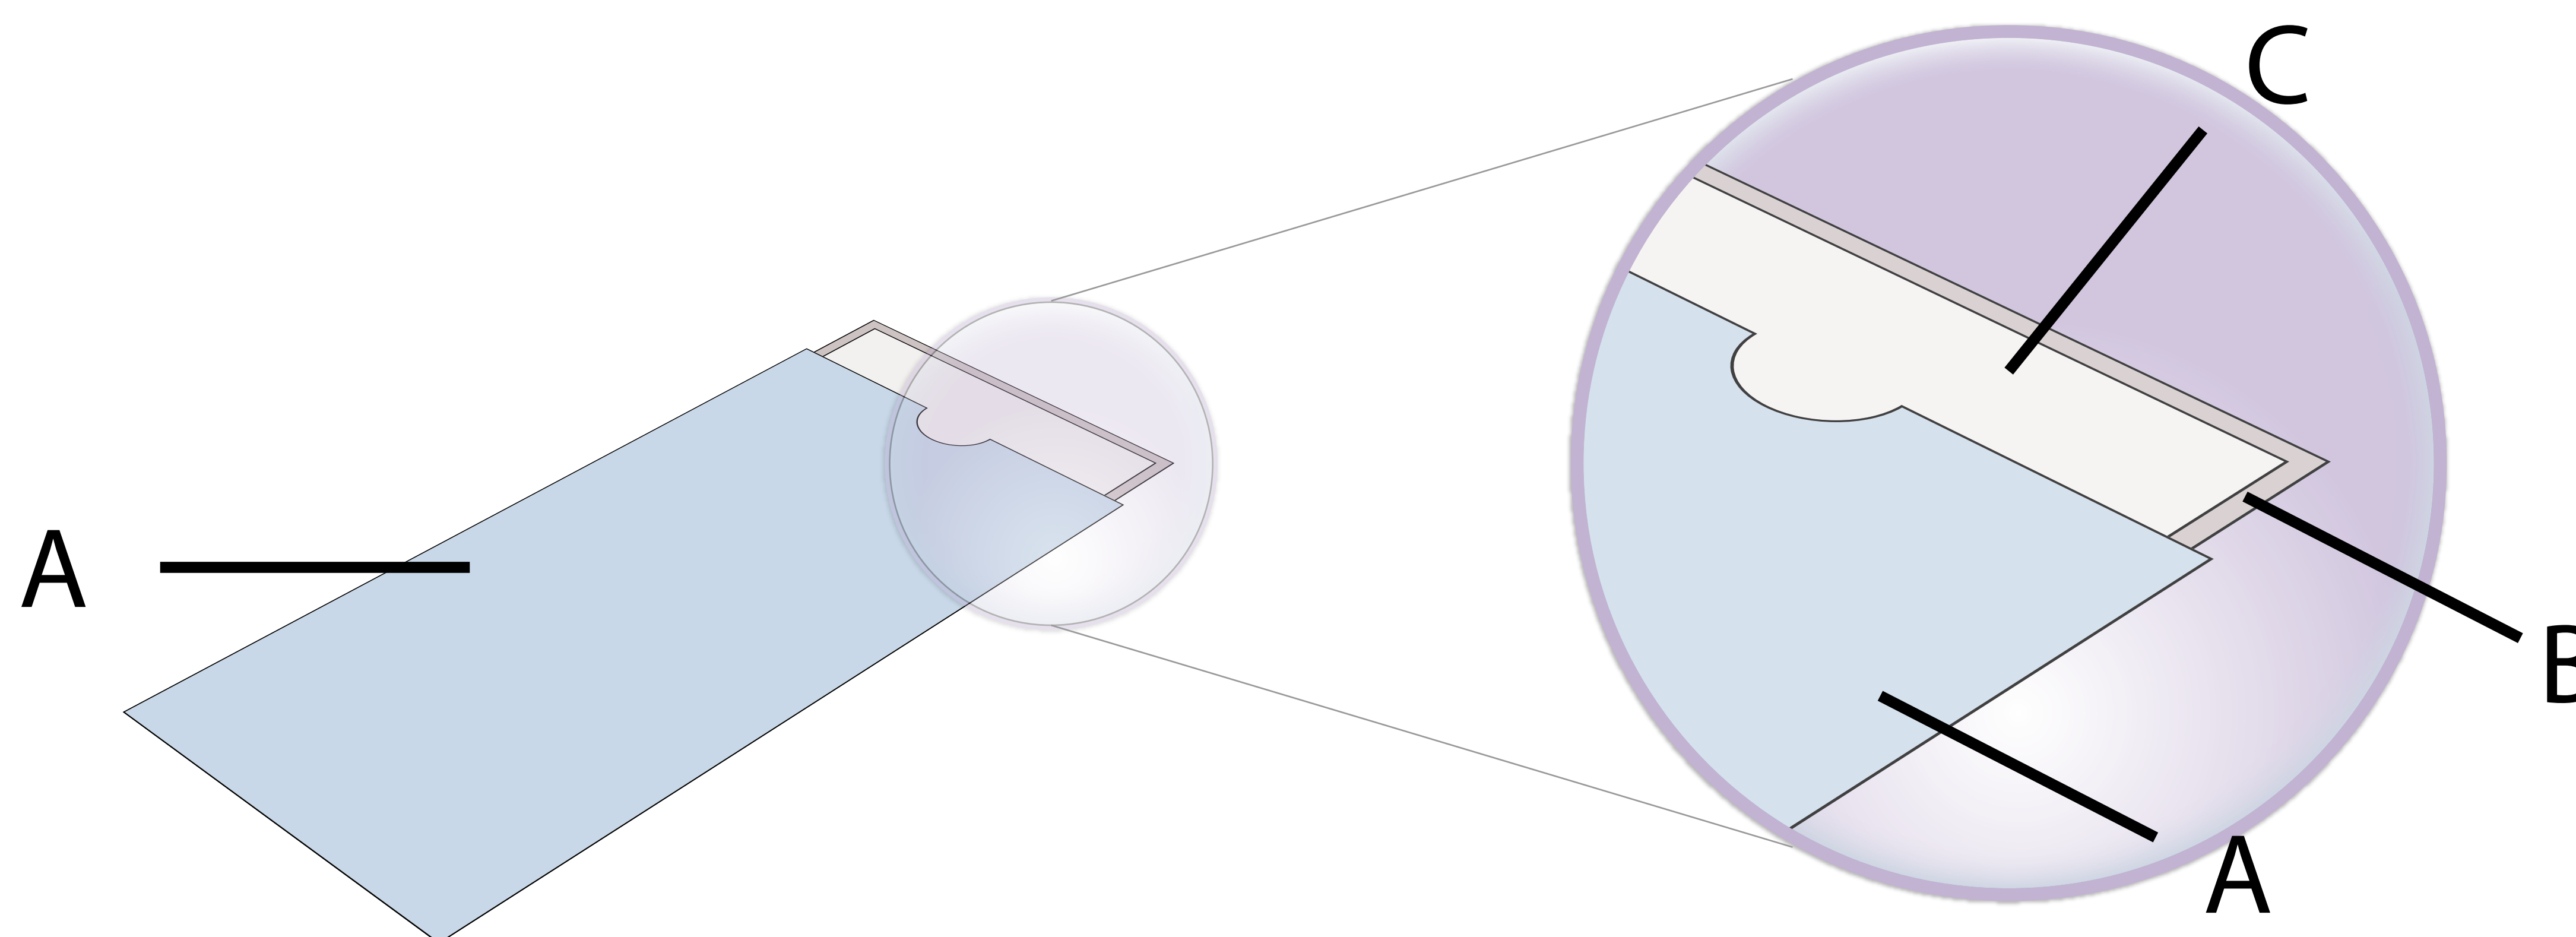

Enfolio® Wallet DL - What fits What ?

Assembly

Products

	Item	Size (width/height)
A	Enfolio® Wallet DL	100 x 210 mm*
B	Enfolio® Wallet DL Cardpull Base	94 x 206 mm
C	Enfolio® Wallet DL Cardpull Top	88 x 200 mm