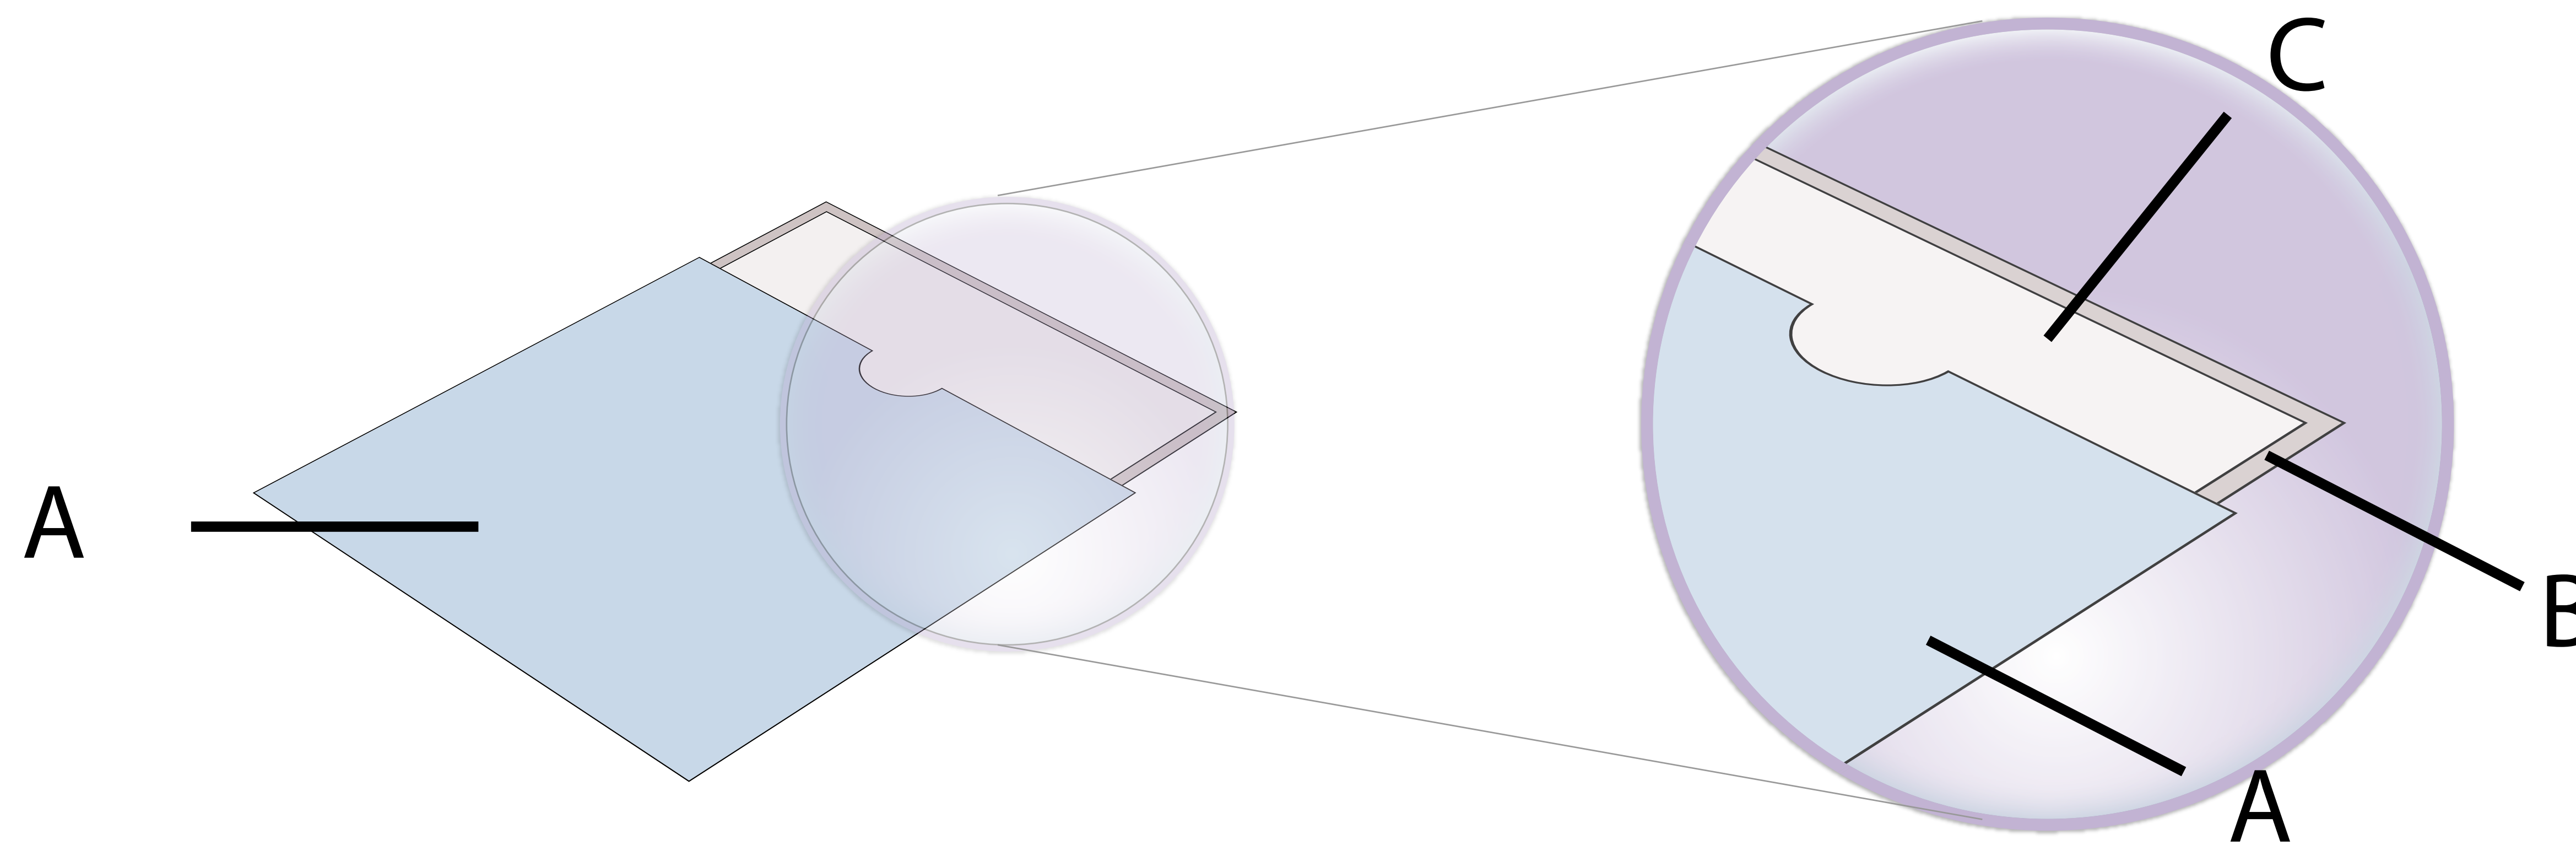

Enfolio® Wallet 146mm Square - What fits What ?

Assembly

Products

	Item	Size (width/height)
A	Enfolio® Wallet 146 mm Square	146 x 146 mm*
B	Enfolio® Wallet 146 mm Square Cardpull Base	140 x 142 mm
C	Enfolio® Wallet 146 mm Square Cardpull Top	134 x 136 mm