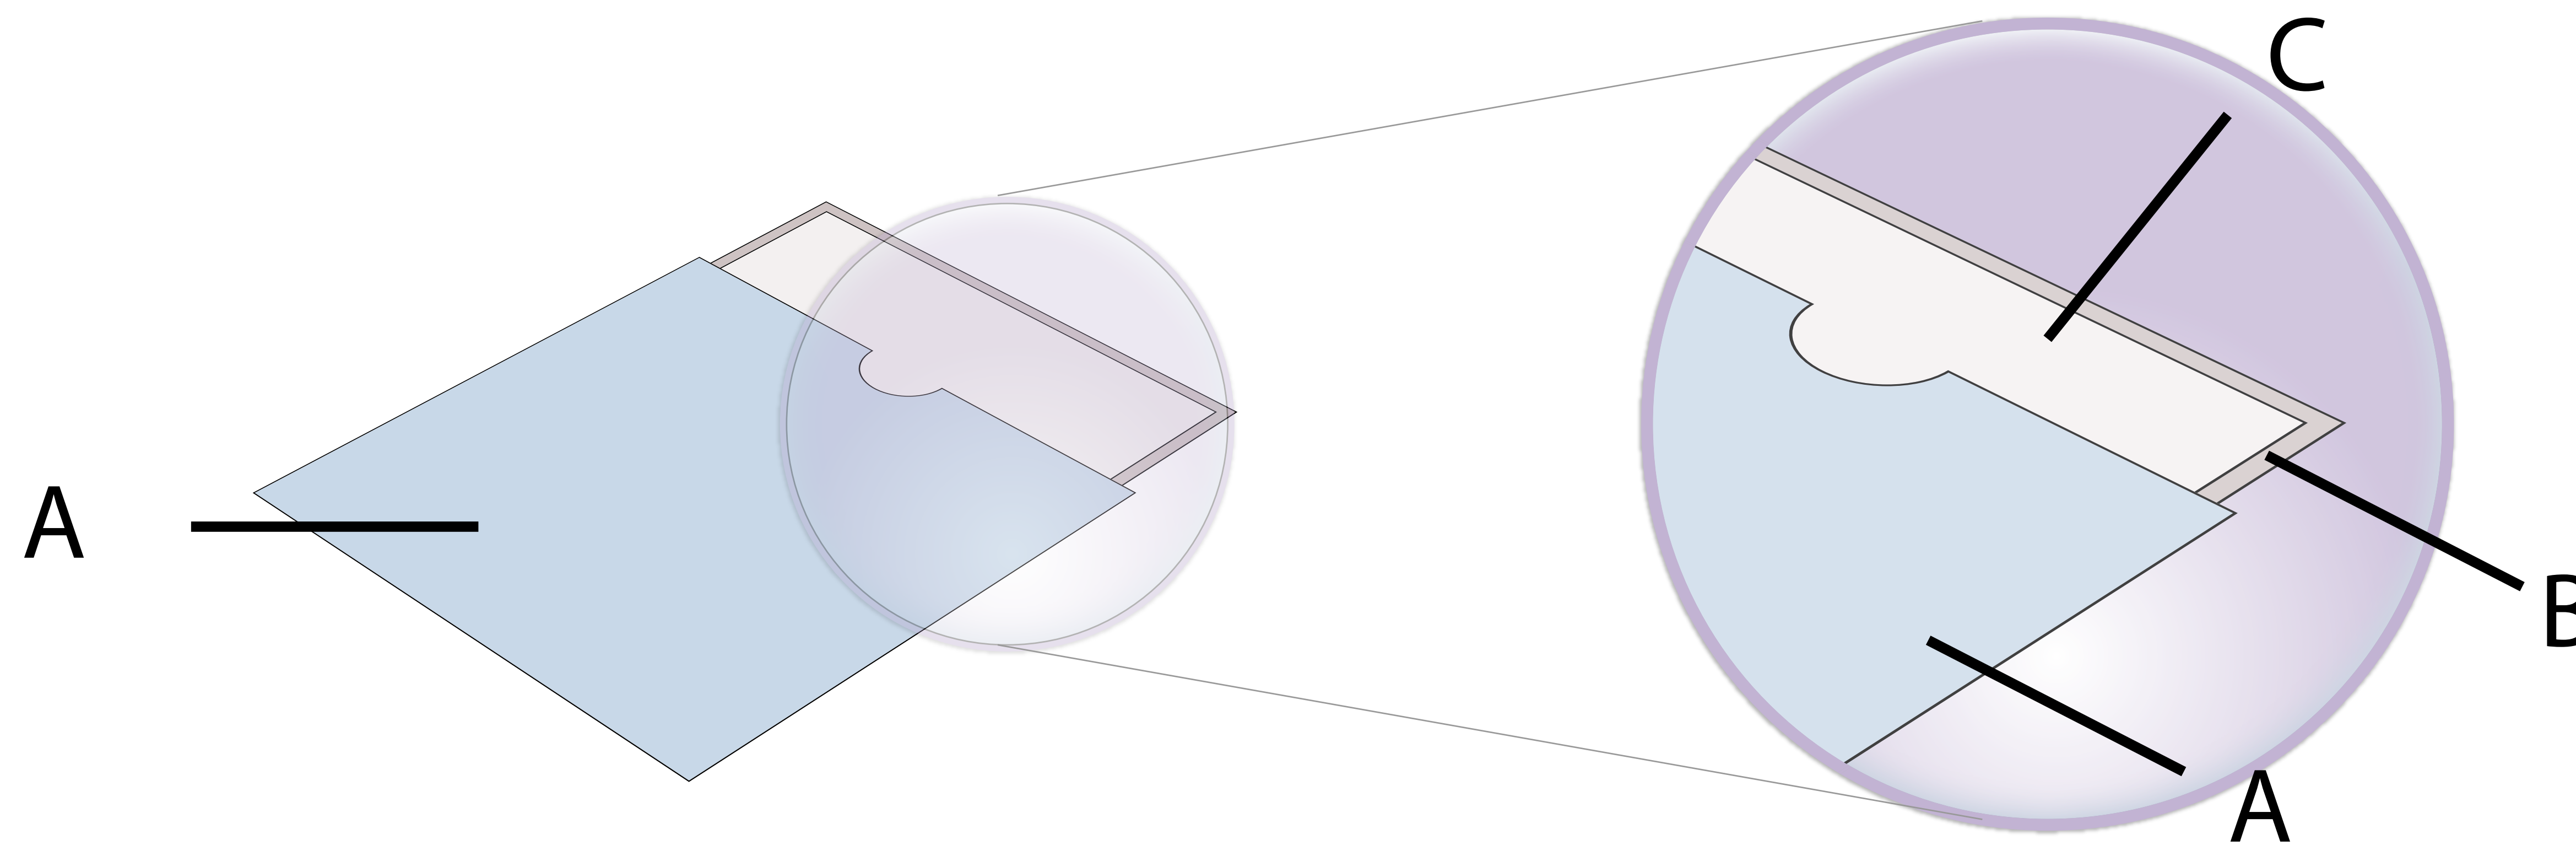

# Enfolio® Wallet 146mm Square - What fits What ?

Assembly

Products

	Item	Size (width/height)
A	Enfolio® Wallet 146 mm Square	146 x 146 mm*
B	Enfolio® Wallet 146 mm Square Cardpull Base	140 x 142 mm
C	Enfolio® Wallet 146 mm Square Cardpull Top	134 x 136 mm